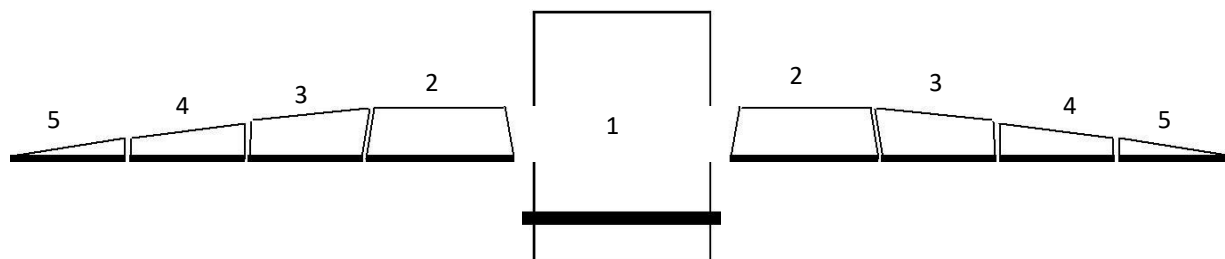

Bestillingsliste til JEPOTECH LEDBÅND TIL MARKSPRØJTER

Vi leverer LED båndet med et tilslutnings kabel på hvert stykke LED bånd (50cm). Så er det nemt for dig at lave en god og sikker forbindelse, hvor du kobler de enkelte LED bånd til en fælles forsynings ledning på sprøjtebommen. (Denne ledning følger med i sættet) LED båndet laves på mål, derfor er det vigtigt at opmålingen er max mål, vi sikrer at der også er plads til at kablet kan være der. Vi laver 2 stk. af hver, sektionen, til midten naturligvis kun 1 stk. med mindre du ikke ønsker lys på midter bommen, så skal feltet ikke udfyldes.

ANGIV LÆNGDEN PÅ BOMSEKTIONERNE I HELE Cm.

- 1 _____ Cm. (1 stk. leveres)
2 _____ Cm. (2 stk. leveres)
3 _____ Cm. (2 stk. leveres)
4 _____ Cm. (2 stk. leveres)
5 _____ Cm. (2 stk. leveres)

Nedenfor kan du se en skitse der viser hvordan der skal måles.