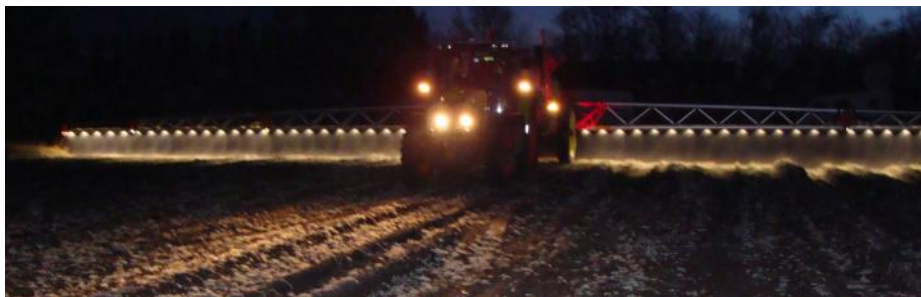

BOM LYS i metermål til sprøjter

Hårdført LED lys til at holde øje med sprøjtetågen.

Priser kr. 132 pr meter, lige klar til montage.

Spørg efter specialbrochure

Alle oplyste priser i denne brochure er bruttopriser **ekskl. moms**