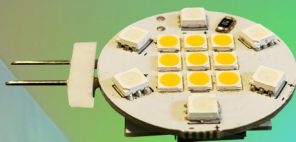

INTELLIGENT STEMNINGSBELYSNING TIL CAMPINGVOGNEN ELLER AUTOCAMPEREN

JEPO TECH

STYR LYSET FRA DIN SMARTPHONE/TABLET
INDBYGGET LYSDÆMPER
VARM HVID ELLER SKIFT MELLEM
16.8 MILLIONER FARVER

IMOOD
INTELLIGENT BELYSNING