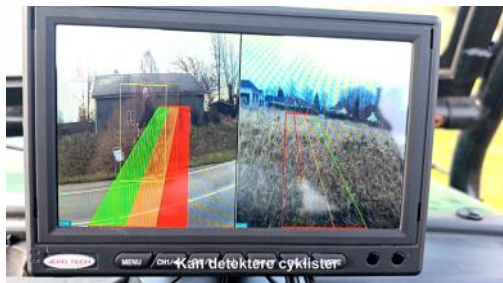

Her ser du kameraet detektere bilerne samt afstanden til dem.

JEPO TECH

SIKKERHEDSKAMERA HØJRE & VENSTRE

JEPOTECH SIKKERHEDSSYSTEM

Med et traditionelt bakkamera system, kan du naturligvis se, hvad der befinder sig bag ved maskinen/køretøjet når du bakker.

Med JEPOTECH SIKKERHEDSSYSTEM vil du ud over hvad du kan se også blive advaret, med både visuel markering og en lyd alarm, hvis der er køretøjer, personer, cyklister eller dyr inden for ca. 5 meter fra maskinen/køretøjet.

På det nederste billede kan du se vi er ved at bakke og bilerne bag os er markeret med et grønt felt mens systemet genkender hvilket køretøj der bag os samt afstanden og samtidig vil der være en bib bib lyd, for yderligere at gøre opmærksom på faren.

Her ser du kameraet detektere biler.

Her ser du kameraet detektere lastbiler.

Her ser du kameraet detektere personer.

Her ser du kameraet detektere cyklister.

MED PRODUKTER FRA JEPOTECH SIKRER DU DIG:

At det altid er et levende menneske der tager telefonen, når du ringer til JEPOTECH.