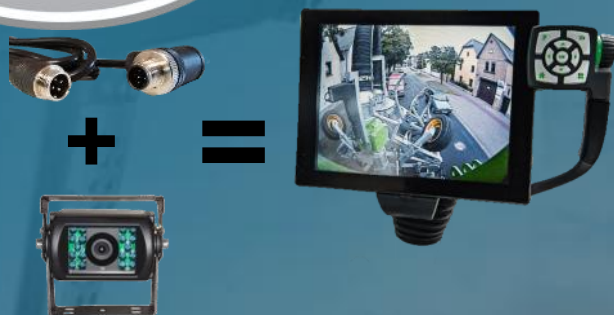

JEPO TECH

TRAKTORVIDEO™ SPECIAL KABLER

UDVIKLET TIL LANDBRUG

*Nu kan du forsætte med at bruge vores kamera & udstyr på
dine fabriksmonterede terminaler.
Vi kan levere tilslutninger til de fleste mærker og modeller.*