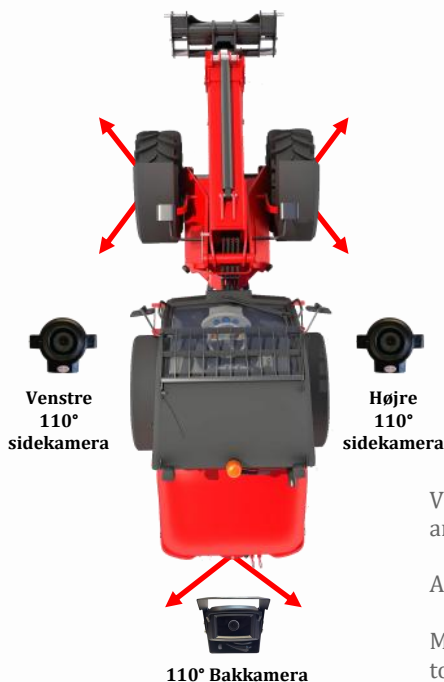

Vores nye sikkerhedskameraer kan ikke kun detektere andre køretøjer men også personer, dyr eller cyklister.

Alle vores sikkerhedskameraer er med 110° kamera vinkel.

Med vores sikkerhedskameraer vil du have sikkerheden i top når du arbejder i maskinen.