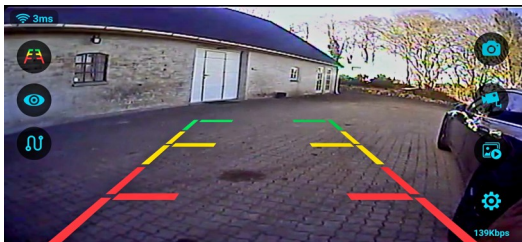

## Funktioner

- IP69K Vandtæt
- Transmissionsforhold op til 60 meter
- Knap til nustilling af senderen
- Understøtter både Android og Apple IOS
- Optag video og billede med appen.

# BAKKAMERA MED WIFI SENDER

JEPO TECH

### KAMERA:

Sony CCD chip  
Billedvinkel: 110 grader spejlvendt  
Lysfølsomhed: Min 0,2 lux  
Størrelse: 35 x 30 x 32 mm  
Vandtæt: Ja  
Kamera med farve:

Bakkamera med WIFI Sender  
Varenummer: 130870

Se produkt video her: